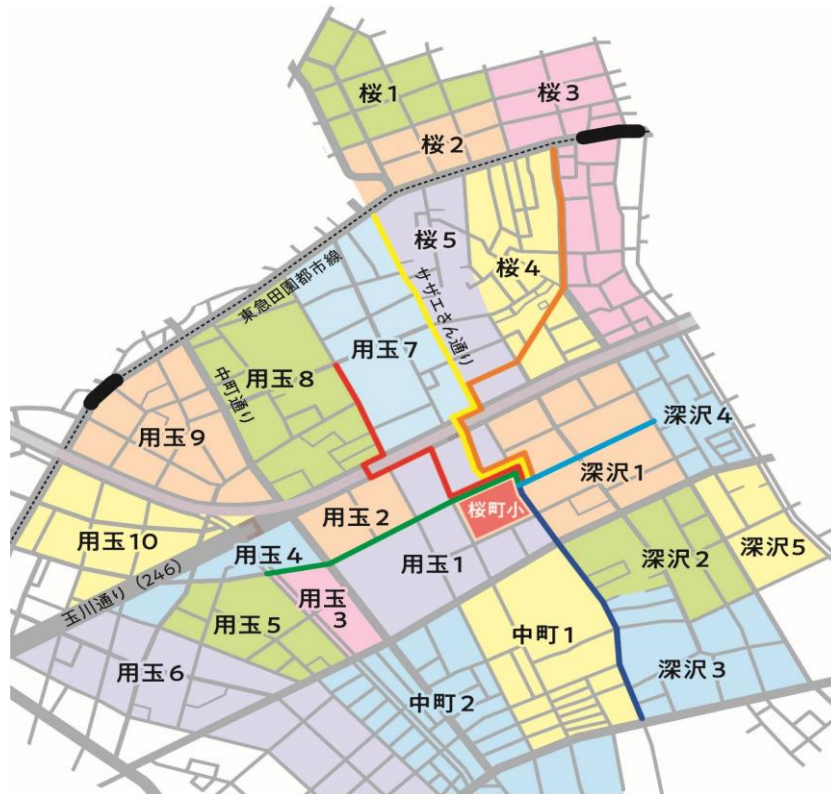

桜町小学校PTA 校外地区班編成表

住所欄の（ ）内は学区域外

地区	地区班名	住 所
桜新町	桜1	桜新町2丁目15、20～24、28～31番
	桜2	桜新町2丁目16～19、25～27番
	桜3	桜新町1丁目1～13番、2丁目6～12番、(新町2・3丁目、弦巻)
	桜4	桜新町1丁目14～20番、24～33番
	桜5	桜新町1丁目21～23番、34～41番

中町	中1	中町5丁目1番、7～11番、(中町4丁目1～4番、中町5丁目2～6番、12～16番、深沢5丁目、等々力8丁目、目黒区)
	中2	中町5丁目24～25番、(中町5丁目17～23番、26～41番、中町1丁目、中町3丁目、中町4丁目5～38番)

用賀・玉川台	用玉1	用賀1丁目1～4番、6～8番、11～12番
	用玉2	用賀1丁目9～10番
	用玉3	用賀1丁目13～14番
	用玉4	用賀1丁目15～17番、27番
	用玉5・6	用賀1丁目18～26番、(瀬田1～3丁目、上野毛)
	用玉7	用賀2丁目1～12番
	用玉8	用賀2丁目13～27番
	用玉9	用賀2丁目28～41番
	用玉10	玉川台1丁目8～17番、(玉川台1丁目1～7番、玉川台2丁目、瀬田4～5丁目、岡本、玉川)

深沢	深1	深沢8丁目10～19番
	深2	深沢7丁目8～13番、深沢7丁目23～25番
	深3	深沢7丁目14～22番
	深4	深沢8丁目1～9番 (深沢6丁目、新町1丁目)
	深5	深沢7丁目2～7番、(深沢1～4丁目、深沢6丁目、等々力3～7丁目)

- ◆ 上記に該当する住所がなく所属する地区班がわからない方は、校外委員までご相談ください
 - ◆ 公共交通機関を利用する児童は、最終下車する駅または停留所の所在地の班になります
- 校外委員会メールアドレス：sakuramachi.kougai.renraku@gmail.com